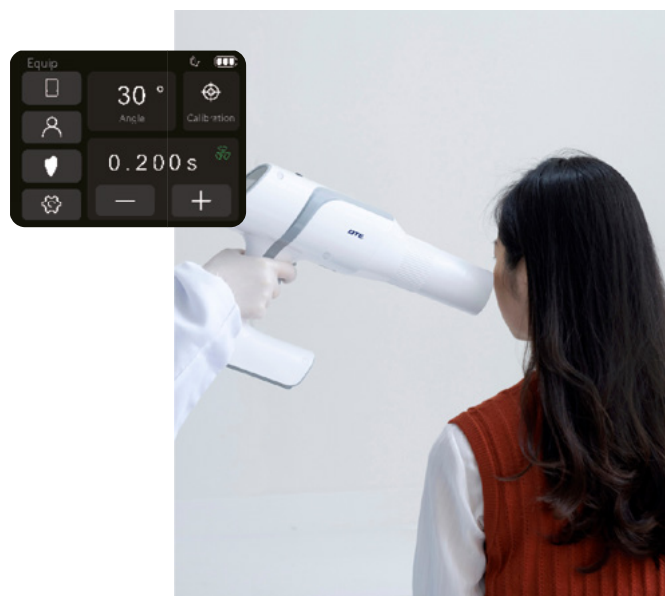

▶ СВЕРХВЫСОКАЯ ПРОИЗВОДИТЕЛЬНОСТЬ И ЭФФЕКТИВНОСТЬ

- Мощность излучения до 210 Вт
 - Сокращенное время экспозиции благодаря высокой мощности
 - Обеспечивает стабильную, точную и быструю съемку при различных положениях зубов
-

2,8-ДЮЙМОВЫЙ ЁМКОСТНОЙ СЕНСОРНЫЙ ЭКРАН

Обеспечивает четкое и наглядное отображение

Отказ от традиционных физических кнопок для улучшения внешнего вида аппарата

80 ВТ СВЕРХБЫСТРАЯ ЗАРЯДКА

После 5 минут зарядки можно сделать более 110 стоматологических снимков

▶ **КОРРЕКЦИЯ УГЛА**

Для различных положений зубов предусмотрены соответствующие справочные значения углов съёмки.

Во время съёмки обеспечьте правильное положение пациента (сидя) и отрегулируйте стоматологический рентгеновский аппарат для получения оптимального угла съёмки и повышения эффективности.

▶ **ПРОСТОТА УПРАВЛЕНИЯ**

Доступны различные методы съёмки, обеспечивающие более безопасную съёмку и более удобное управление.

Встроенная схема приёма сигналов дистанционного управления и интерфейс держателя позволяют подключать проводной пульт дистанционного управления и треногу.